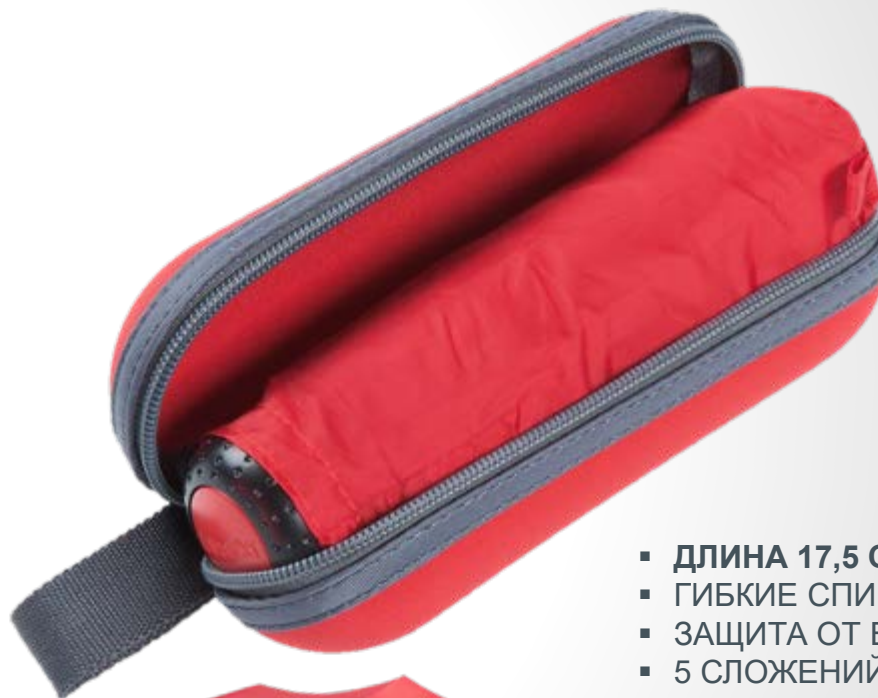

Механический зонт

Floyd

- ДЛИНА 27 СМ, КУПОЛ 92,5 СМ

Knirps

Механический зонт

811 X1

- ДЛИНА 17,5 СМ, КУПОЛ 95 СМ
- ГИБКИЕ СПИЦЫ
- ЗАЩИТА ОТ ВЕТРА
- 5 СЛОЖЕНИЙ

**ИЗВЕСТНЫЕ МИРОВЫЕ
БРЕНДЫ**