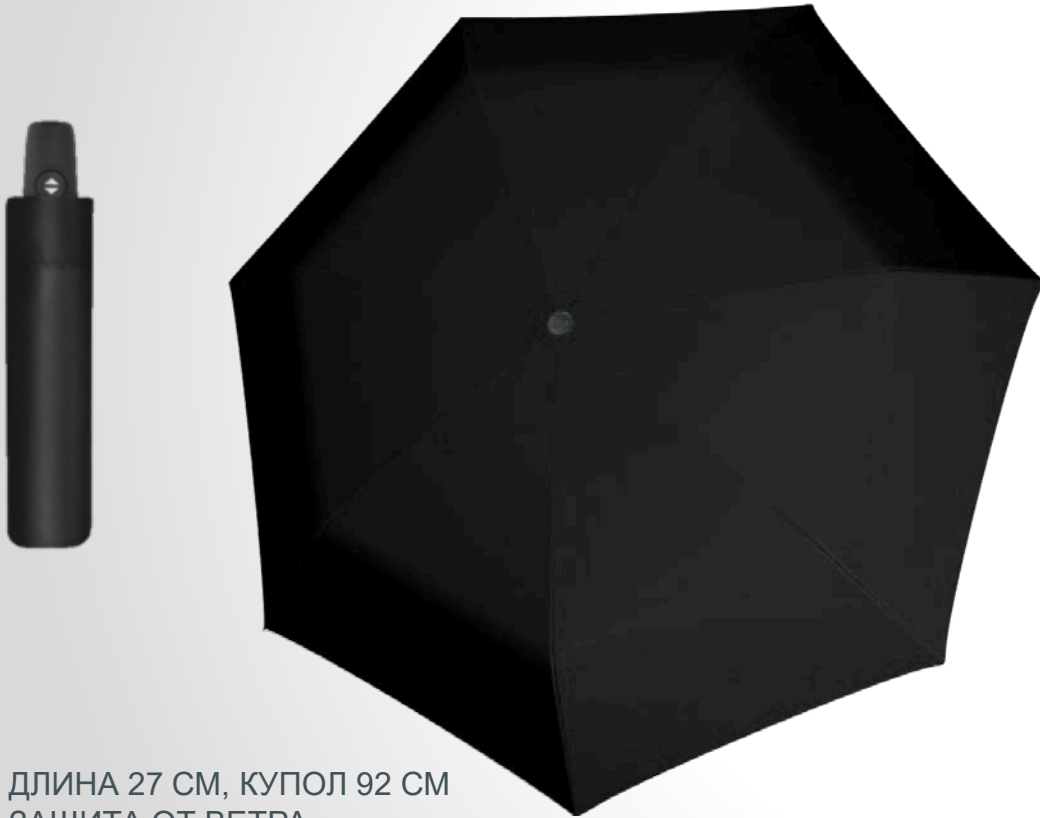

Зонт полуавтомат
Dublin

- ДЛИНА 84 СМ, КУПОЛ 106 СМ
- ЗАЩИТА ОТ ВЕТРА

ЗОНТ-АВТОМАТ

Hit Magic

- ДЛИНА 27 СМ, КУПОЛ 92 СМ
- ЗАЩИТА ОТ ВЕТРА

ЗОНТ-АВТОМАТ

Zero 99

- ДЛИНА 21 СМ, КУПОЛ 90 СМ
- ЗАЩИТА ОТ ВЕТРА